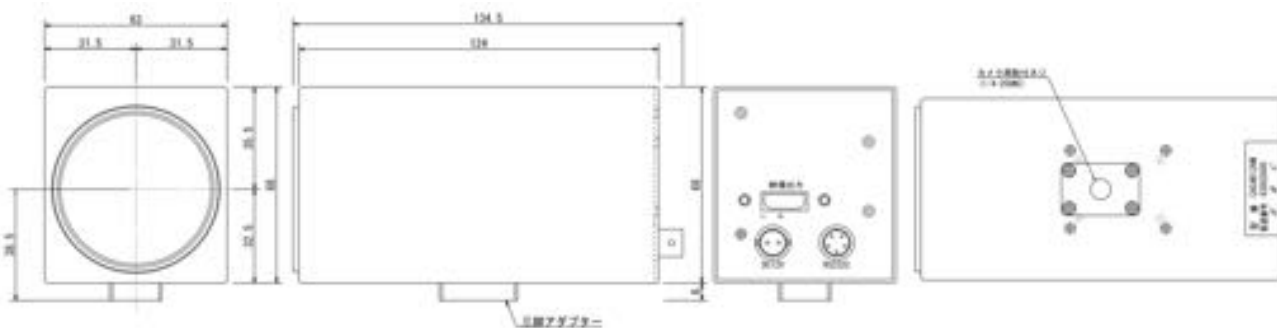

# WS-4K12HDV

撮像素子	1/2.3型 CMOS センサー
有効画素数	893万画素
映像信号	3840×2160/29.97 p, 3840×2160/25 p, 1920×1080/59.94 p, 1920×1080/50 p, 1920×1080/59.94i, 1920×1080/50i, 1920×1080/29.94 p, 1920×1080/25 p, 1280×720/59.94 p
カラーフォーマット	4:2:2
同期方式	内部同期
映像出力	HDMI信号方式
カメラ制御	RS-232C 9.6kbps/19.2kbps/38.4kbps. データ長: 8bit ストップ bit : 1bit 出荷時 9.6kbps
レンズ	光学12倍ズーム、f = 3.9mm (Wide)~46.8mm(Tele), F1.8~F2.0
電子ズーム	デジタルズームOn/Off 最大12倍 (×1, ×2, . . . ×12)
ズーム移動時間 (最速値)	光学Wide~光学Tele: 1.6秒、光学Wide~D-12倍Tele: 2.8秒
ズーム速度	8段階選択可 (Separate-Mode時)
フォーカス移動時間	∞~Near: 0.2秒
画角 (水平)	70.7° (Wide端) ~6.2° (Tele端)
最近撮影距離	10mm (Wide端) ~1500mm (Tele端)
最低被写体照度 (SOIRE)	3lx 1/30高感度モードOFF時、0.75lx 1/30 高感度モードON時
被写体照度範囲	100~100,000lx
電子シャッター	1~1/10,000S、22ステップ
ホワイトバランス	Auto/ATW/Indoor/Outdoor/Outdoor/OnePush WB/Manual WB
AE制御	Full Auto/シャッター優先/アイリス優先/Manual/ブライト/スポットAE
ゲイン	Auto/Manual (0~+45db, 15ステップ)
露出補正	On/Off
逆光補正	On/Off
Defog モード	On/Off 強、中、弱
画像効果	白黒/ネガポジ反転/静止画 (フリーズ)
輪郭補正	16段階
プリセット	ポジションプリセット: 16通り カスタムプリセット: 1通り
上下左右反転機能	On/Off
保存温度/湿度	-20°C~+60°C/20~95%
動作温度/湿度	-5°C~+60°C/20~80%
電源電圧	12VDC
消費電力	2.9W (モーター動作時3.7W)
重量	790 g
映像コネクター	HDMI形式 タイプA
RS-232Cコネクター	R03-R5M(多治見)
電源コネクター	R05-R2M(多治見)
外形寸法 (W×H×D) コネクタ含まず	63×68×124
外形寸法 (W×H×D) コネクタ、台含む	63×74×134.5
付属品	ACアダプター (DC12V)、RS-232C接続用コネクター